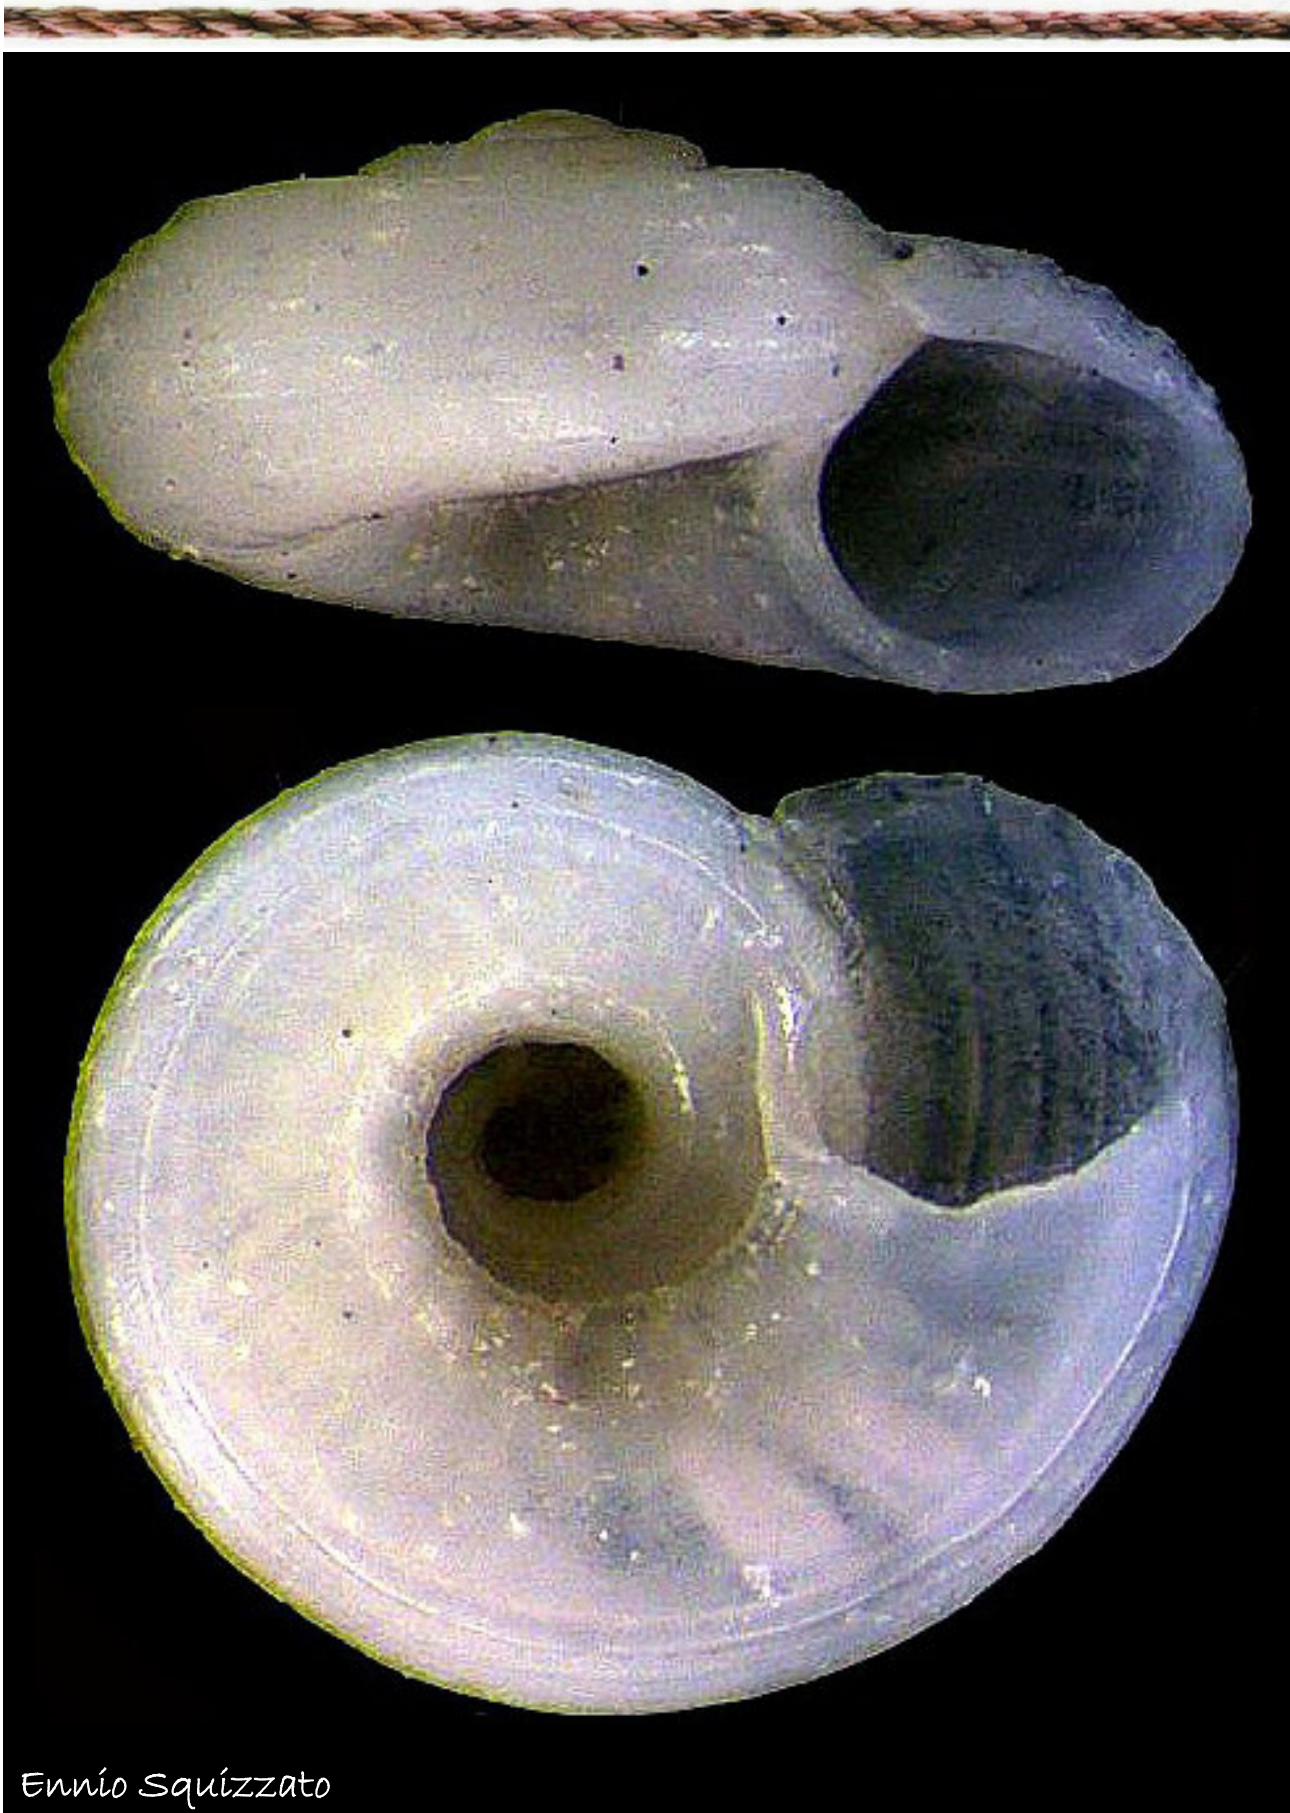

This first edition will surely be subject to revisions that will aris, in the context of the project , based on collaborations with the other participating countries .

Edoardo Perna

Nodulus contortus (Jeffreys, 1856) - Anabathridae

pagina 3

Neven Lete

Pisinna glabrata (von Muehlfeldt, 1824) - Anabathridae

Neven Lete

Paludinella globularis (Hanley in Thorpe, 1844) - Assimineidae

pagina 5

Edoardo Perna

Paludinella littorina (Delle Chiaje, 1828) - Assimineidae

pagina 6

Neven Lete

Paludinella sicana (Brugnone, 1876) - Assimineidae

Edoardo Perna

Barleeia unifasciata (Montagu, 1803) - Barleeidae

pagina 8

Edoardo Perna

Tornus subcarinatus (Montagu, 1803) – Tornidae

Ennio Squizzato

Circulus striatus (Philippi, 1836) – Tornidae

pagina 10

Neven Lete

Circulus tricarinatus (Wood, 1848) – Tornidae

Comparative plate