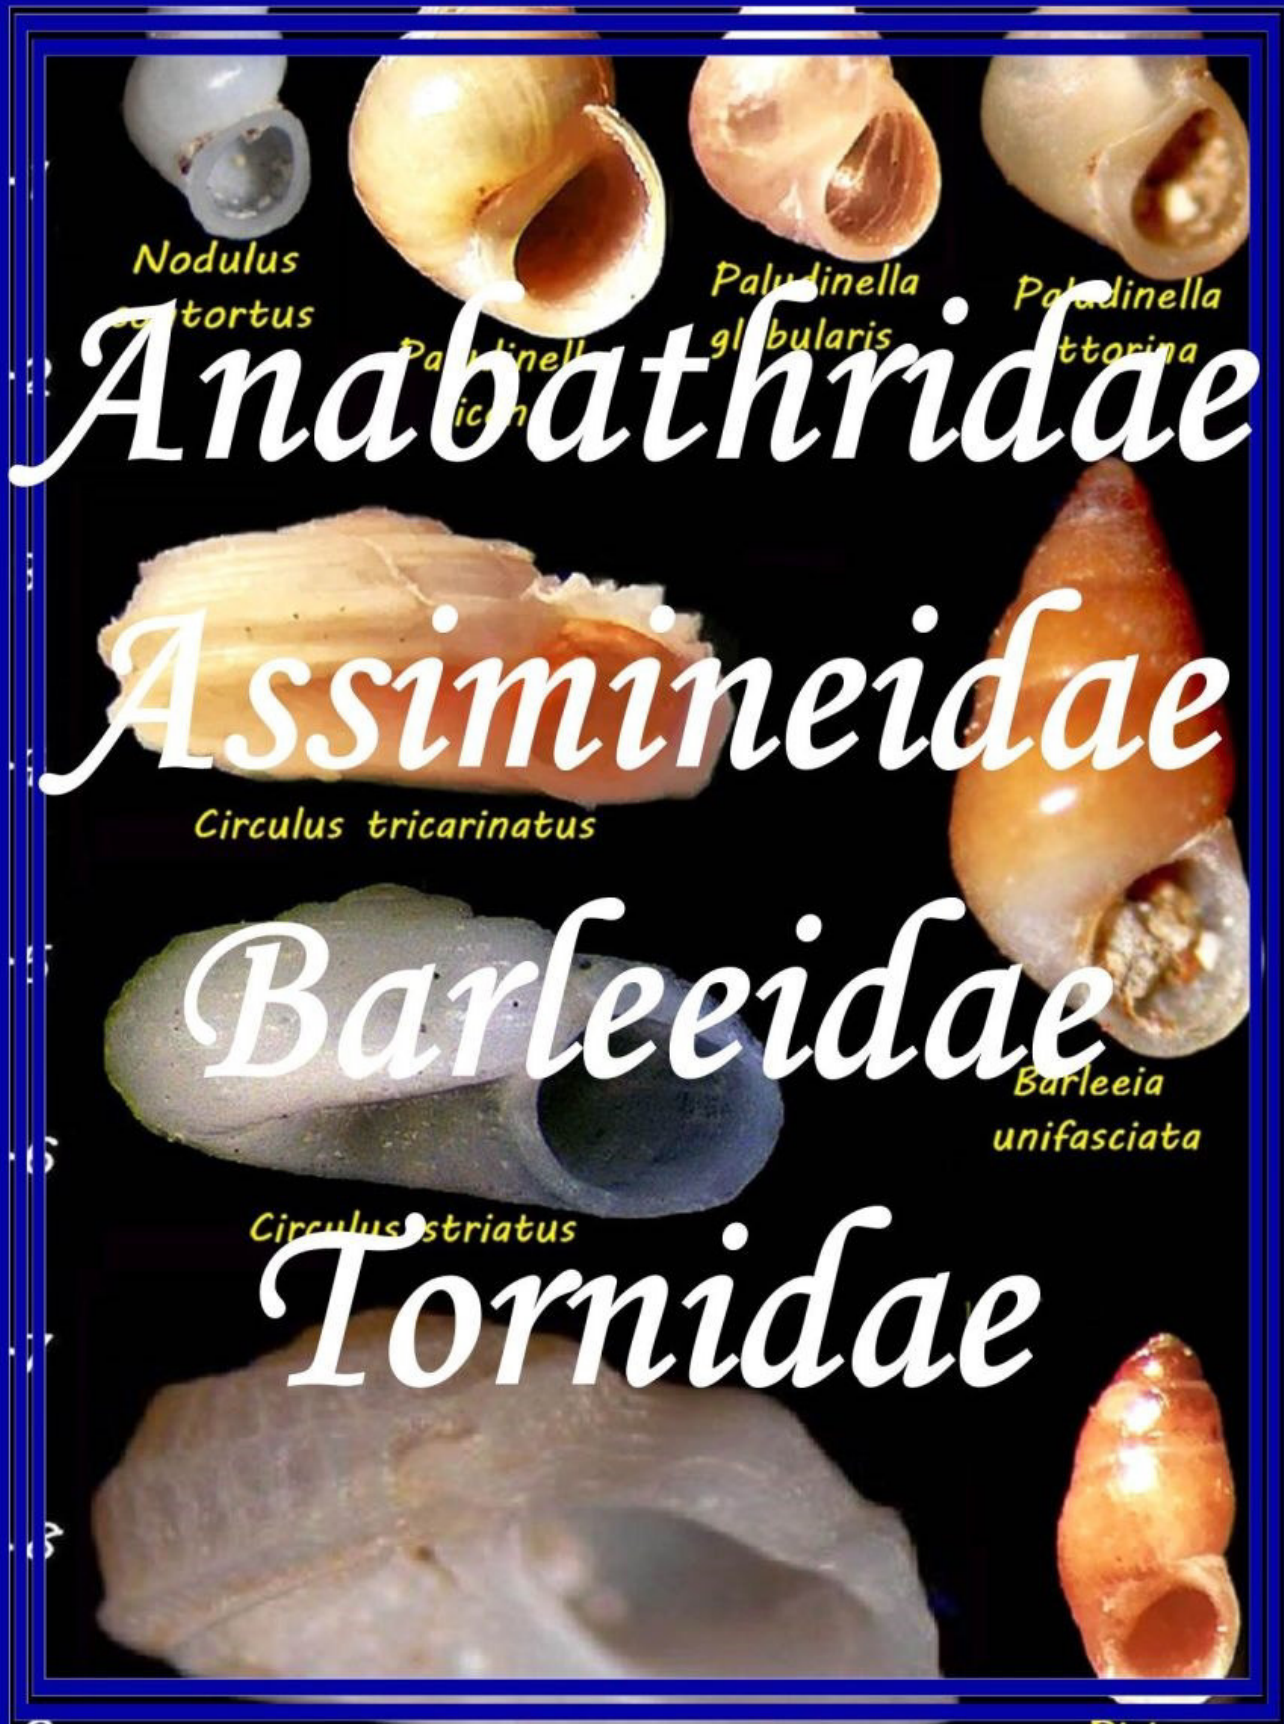

*Semplice guida ai Molluschi Marini
del Mare Ionio*

*Simple Guide to the Marine Mollusks
of Ionian Sea*

*Guida Semplice
ai Molluschi Marini
del Mare Ionio*

Gastropoda

Anabathridae

Assimineidae

Barleeidae

Tornidae